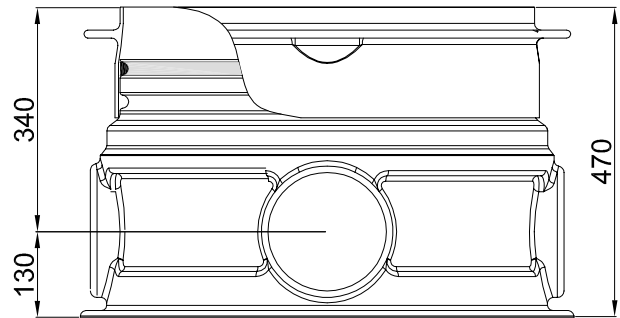

GARANTIA[®]
Teleskop-Domschacht Cristall[®]

Artikel-Nr.

202058

www.garantia.de
info@garantia.de

alle Maße +/- 3 %
Toleranz

Änderung

Datum

Name