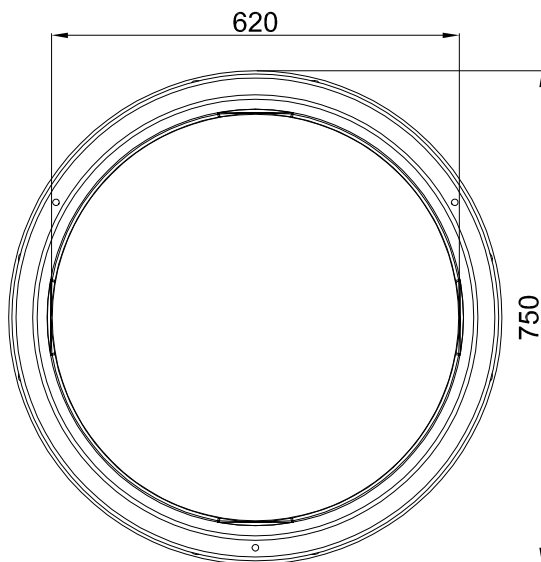

GARANTIA[®]
Teleskop-Domschacht Cristall[®]

Artikel-Nr.

202058

www.garantia.de
info@garantia.de

alle Maße +/- 3 %
Toleranz

Änderung

Datum

Name

Gewicht kg

Ausgabe 01/05

Blatt 1 von 1