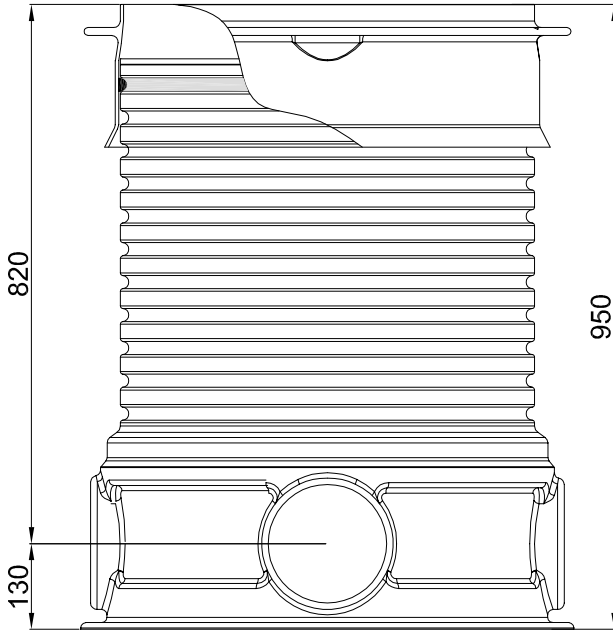

GARANTIA[®]
Teleskop-Domschacht Cristall[®]

Artikel-Nr.

202058

www.garantia.de
info@garantia.de

alle Maße +/- 3 %
Toleranz

Änderung

Datum

Name

Gewicht kg

Ausgabe 01/05

Blatt 1 von 1